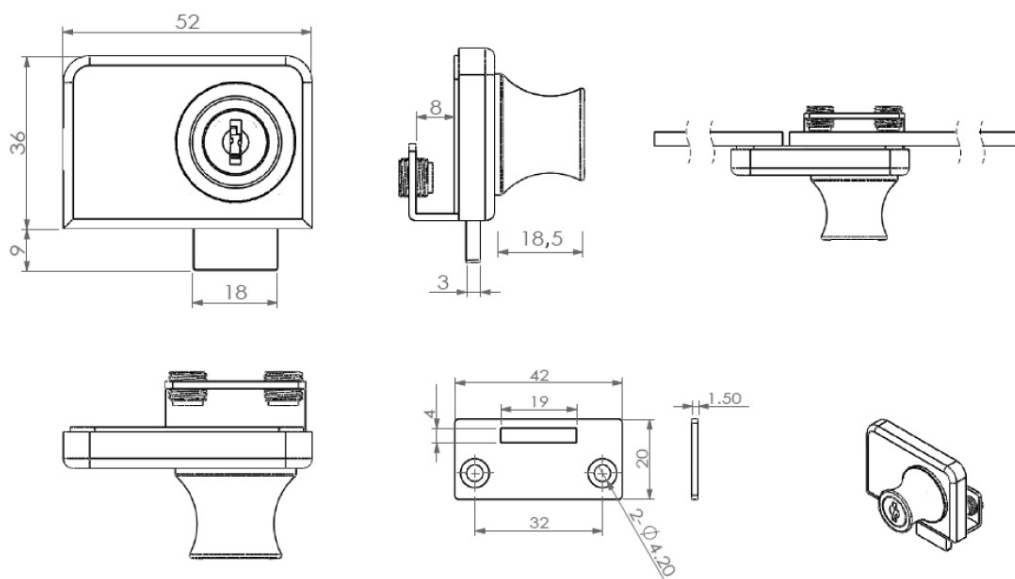

PRODUCT SHEET

Description:

Glass Door Lock "Vetro-D", ø19mm,CPL, MIC #J11, No Bore,CK SISO

Item number:

14.09.278-0

Units	Box	Carton	HS Code	Barcode
Pcs.	24	120	8301300000	
				5704866507615

SISO A/S

Mileparken 11
DK-2740 Skovlunde
Denmark
VAT: DK 24786013